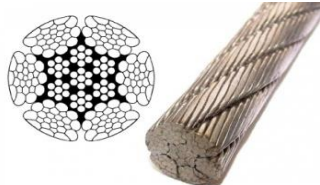

Speciální lana pro lesnické navijáky

Označení	Návin	hmotnost	Minimální únosnost	Cena za 1m
6mm	30,40,50 -100m	0,21	41,9 kN	58,00
8mm	30,40,50 -100m	0,38	67,4 kN	71,00
10mm	30,40,50 -100m	0,51	98,8 kN	83,00
11mm	30,40,50 -100m	0,63	117 kN	88,00
12mm	30,40,50 -100m	0,75	136 kN	95,00
14mm	40,50,60 -100m	0,94	180 kN	111,00

Válcovaná lana 156 drátů 6x26 WS

Ostatní lana na poptávku

Uvedené ceny jsou bez DPH.

Kontakty: pevná linka: **584412234** mobilní čísla: **737241275, 737241279** email: **jubo@jubo.cz**