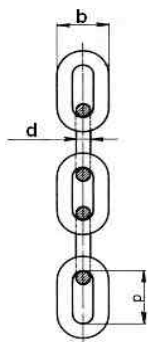

Háky na stahování dřeva

Označení	Třída výrobku	Číslo výrobku	Maximální tažná síla	Cena za 1ks
 SDV 7/8-8	T8	317561585071	45kN	196
 SDV 7/8-10	T10	17010	60kN	211
 SDV 5/6-10	T10	317561585061	32,5kN	233
 HSD 9-4	T4	317521540090	25kN	160
 HSD 9-8	T8	317521580090	50kN	218

Úvazky z kruhové oceli svařované

Označení - průměr x délka	Číslo výrobku	Třída	Maximální tažná síla	Cena za 1m
Úvazek lesní s C-hákem 8x1800	317142011812.3	30	13 kN	410
Úvazek lesní s C-hákem 8x2400	317142011812.4	30	13 kN	441
Úvazek lesní s C-hákem 8x1600	317242011798.3	80	32 kN	551

Úvazky z hranaté oceli montované s průvlekovou jehlou

Označení - průměr x délka	Číslo výrobku	Třída	Maximální tažná síla	Cena za 1m
Řetěz na stahování dřeva 7x1500	317261585570.1	80	26 kN	428
Řetěz na stahování dřeva 7x2000	317261585570.2	80	26 kN	508
Řetěz na stahování dřeva 7x2500	317261585570.3	80	26 kN	584
Řetěz na stahování dřeva 8x2000	317261585580.1	80	36 kN	635
Řetěz na stahování dřeva 8x2500	317261585580.2	80	36 kN	743
Řetěz na stahování dřeva 6x2500	317261505560.2	100	32,5 kN	620
Řetěz na stahování dřeva 8x2000	317261505580.1	100	60 kN	729

Označení	Číslo výrobku	Třída	Maximální tažná síla	Cena za 1m
6x18	317271880060	80	23 kN	129
7x21	317271880070	80	31 kN	161
8x24	317271880080	80	40 kN	195
9x27	317224940090	40	25 kN	192

Řetězy na úvazky z D profilové oceli